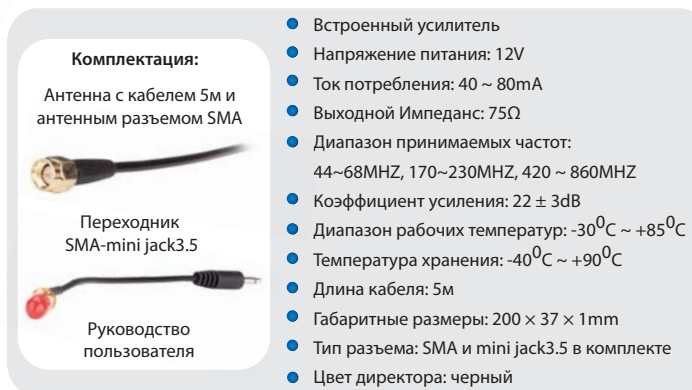

МОДЕЛЬ: ANT DVB-002

Активная ТВ антенна для приема цифрового и аналогового телевизионных сигналов.
Внутренняя установка на стекло.